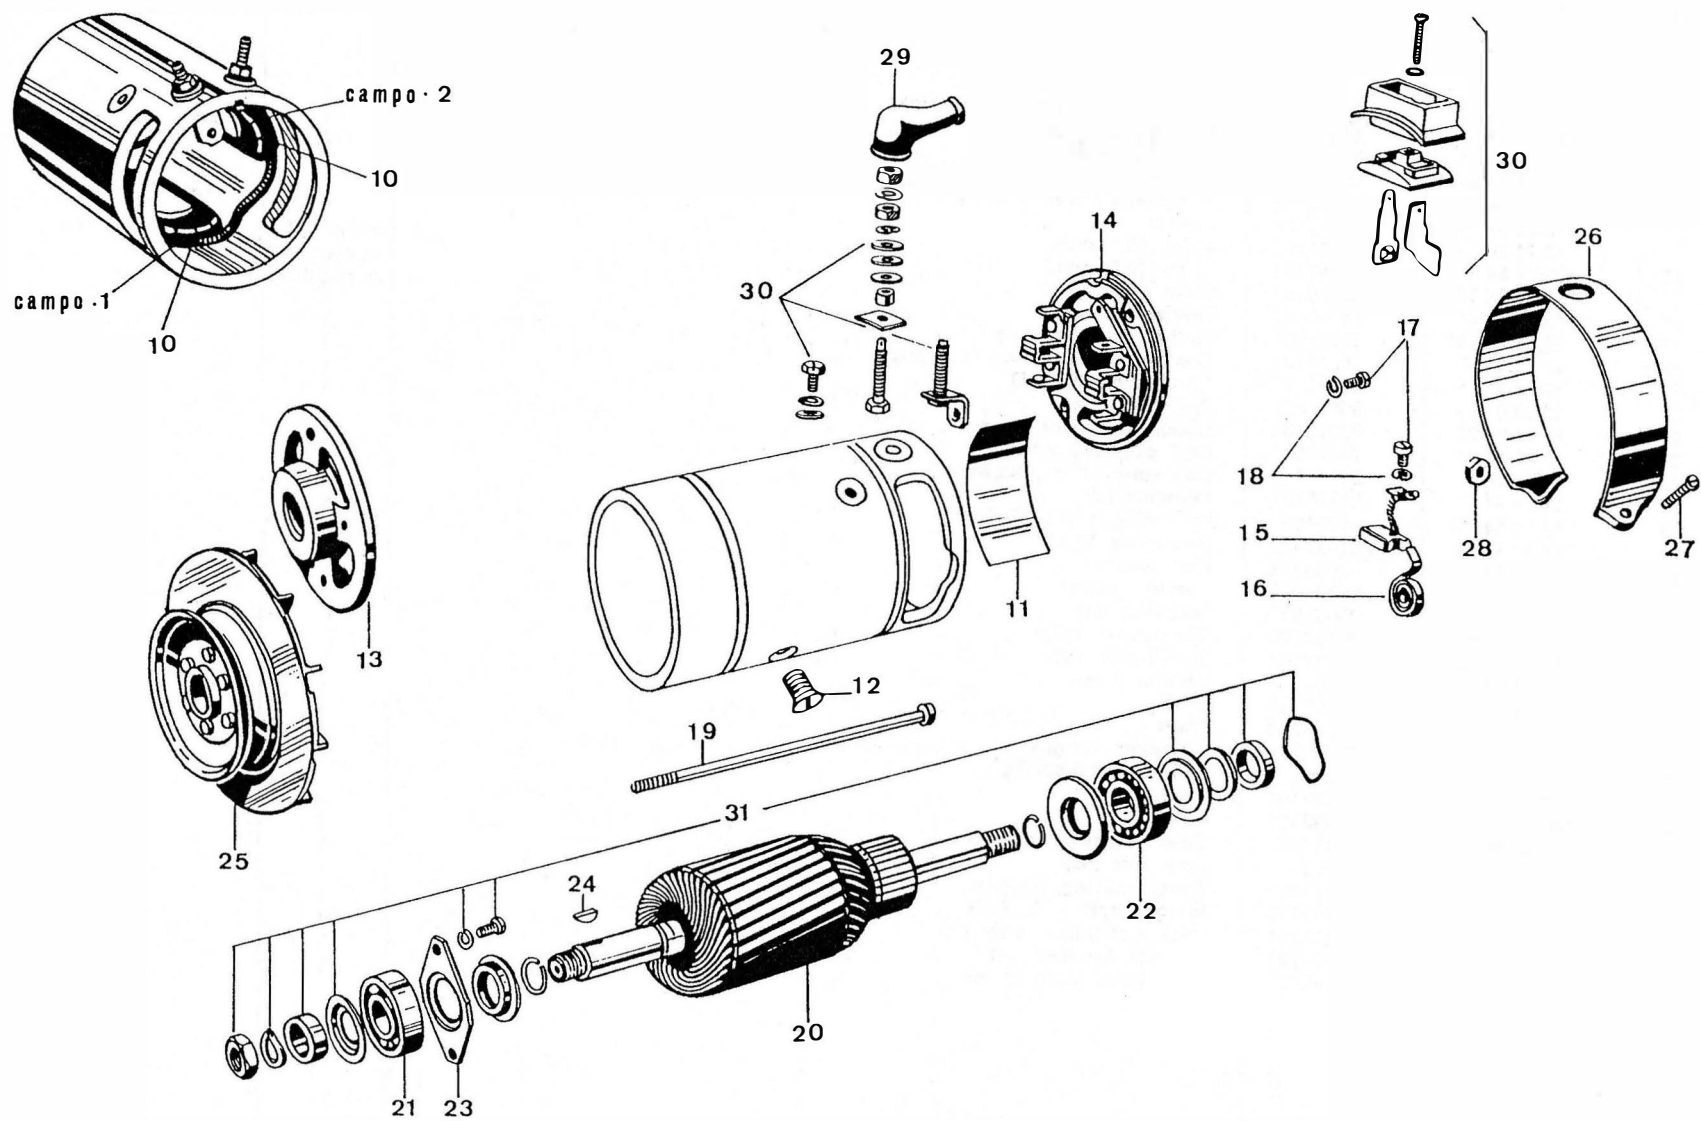

PLATE 52 MODEL: V 850 Eldorado

GROUP: Generator

Fig. N.	Order N. Moto Guzzi	Order N. Bosch	DESCRIPTION	Q.ty	Notes
A	12 70 02 05	0101302092	Generator . . . . .	1	G (R) 14V 25A 23
10	12 70 01 10	{ 1104103024	Field Coil { Campo 1	1	
		{ 1104103025			
11	12 70 01 11	3131007000	Insulating Strip . . . . .	1	
12	10 70 02 24	2910551284	Screw, pole shoe securing . . . . .	2	
13	12 70 01 13	1105823323	Front Cover . . . . .	1	
14	12 70 01 14	1105853312	End Cover, complete . . . . .	1	
15	12 70 01 15	1107014139	Brush Set . . . . .	1	
16	12 70 01 16	1104652005	Spring, brush . . . . .	2	
17	12 70 01 17	2910021116	Screw . . . . .	2	
18	12 70 01 18	2916693003	Thrust washer . . . . .	2	
19	12 70 01 19	1103410008	Stay rod . . . . .	2	
20	12 70 01 20	1104013943	Armature, complete . . . . .	1	
21	12 70 01 21	1900900305	Ball Bearing, front cover . . . . .	1	
22	10 70 02 17	1900900303	Ball Bearing, end cover . . . . .	1	
23	12 70 01 23	1100551040	Grease Retaining Ring . . . . .	1	
24	12 70 01 24	1900023008	Woodruff Key . . . . .	1	
25	12 70 01 25	1106602026	Pulley . . . . .	1	
26	12 70 01 26	1101316042	Band, generator retaining . . . . .	1	
27	12 70 01 27	2910021125	Cheese Headed screw . . . . .	1	
28	12 70 01 28	2915051004	Nut, hexagonal . . . . .	1	
29	10 70 02 53	3130558000	Protection Cap . . . . .	2	
30	12 70 01 30	1107011506	Set of items for terminal connection . . . . .	1	
31	12 70 01 31	1107010003	Set of items for assembling armature . . . . .	1	